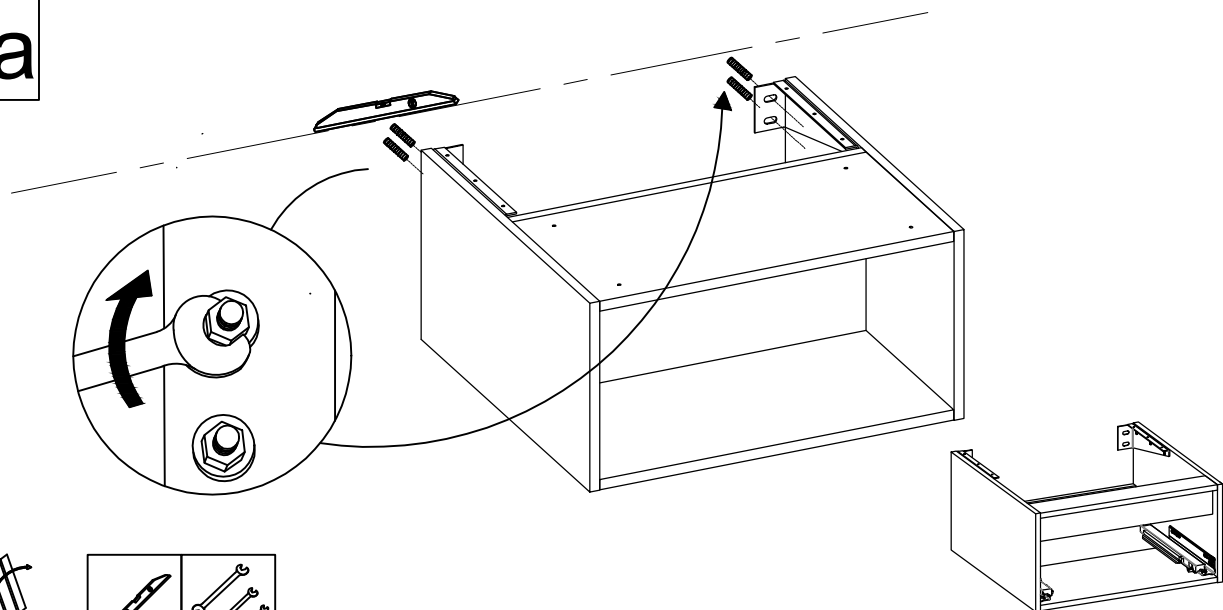

3a

CODES	X (cm)
412007 - 412016 - 412018 - 412026 - 412054	40
412056 - 412066 - 412068 - 412070 - 412072	40
412008 - 412017 - 412019 - 412027 - 412055	60
412057 - 412067 - 412069 - 412071 - 412073	60

4a