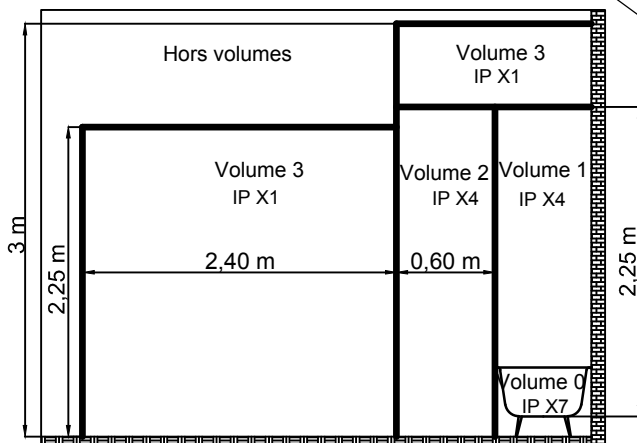

3022679 06/01/14 - 03 - 02/06/16

**Précaution:** couper le courant du circuit concerné ou de l'installation électrique lors du branchement

Cet appareil de classe II peut être installé dans les volumes 2 et 3 de la salle de bains (en aucun cas, il ne peut être installé au dessus de la baignoire ou dans le volume du bac à douche). Si l'appareil est équipé d'un socle 2P+T, celui ci doit impérativement se trouver dans le volume 3 (à plus de 0.60 m de la baignoire ou de la douche).