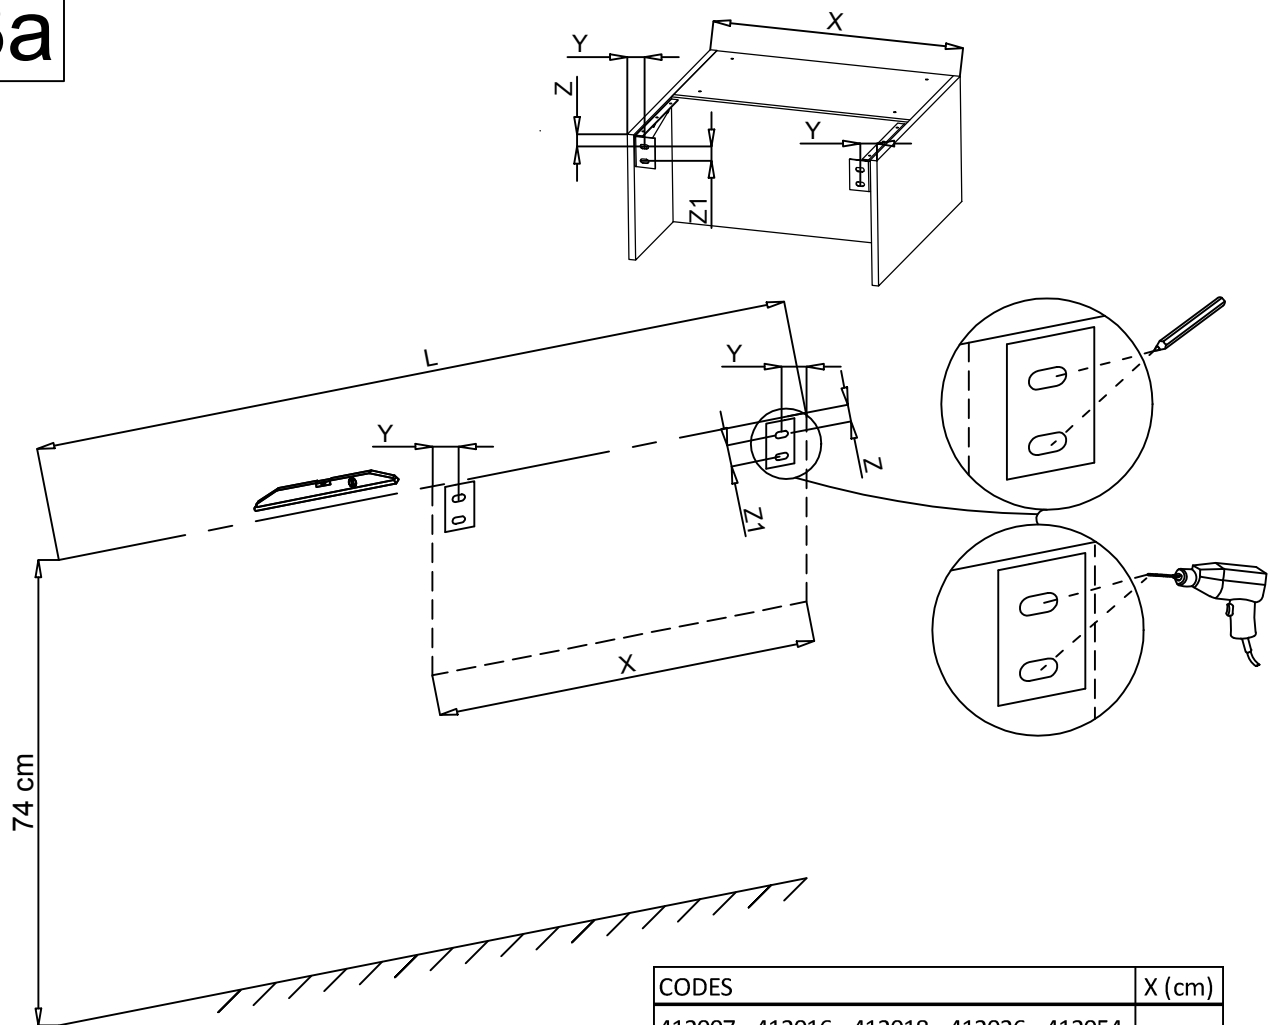

3a

CODES	X (cm)
412007 - 412016 - 412018 - 412026 - 412054	40
412056 - 412066 - 412068 - 412070 - 412072	40
412008 - 412017 - 412019 - 412027 - 412055	60
412057 - 412067 - 412069 - 412071 - 412073	60