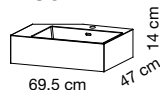

**NOUVEAU !
NEU !**

vertigo

**MIROIR - SPIEGEL
REFLET SENS**

120, 160 cm
Eclairage LED
LED Beleuchtung

**MIROIR VERTICAL
SPIEGELWAND**

**MIROIR
ÉTAGÈRE
SPIEGEL
VERTIGO**

TABLES - WASCHTISCH

69,5 cm
gauche - links

69,5 cm
droite - rechts

**MEUBLES NICHE OU TIROIRS
MÖBEL MIT NICHE ODER SCHUBLADE**

119 cm
gauche ou droite
Links oder rechts

158 cm

119 cm
gauche ou droite
Links oder rechts

158 cm

119 cm
gauche ou droite
Links oder rechts