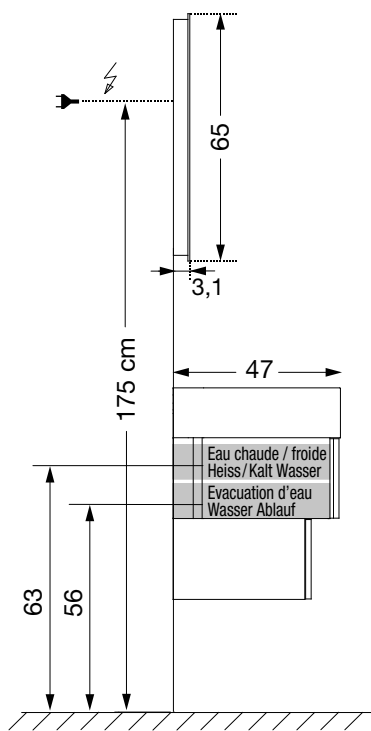

**NOUVEAU !
NEU !**

vertigo

**MIROIR - SPIEGEL
REFLET SENS**

120, 160 cm
Eclairage LED
LED Beleuchtung

**MIROIR VERTICAL
SPIEGELWAND**

**MIROIR
ÉTAGÈRE
SPIEGEL
VERTIGO**

TABLES - WASCHTISCH

69,5 cm
gauche - links

69,5 cm
droite - rechts

**MEUBLES NICHE OU TIROIRS
MÖBEL MIT NICHE ODER SCHUBLADE**

119 cm
gauche ou droite
Links oder rechts

158 cm

119 cm
gauche ou droite
Links oder rechts

158 cm

119 cm
gauche ou droite
Links oder rechts

158 cm

COMMODES - KOMMODE

80 cm

80 cm

NICHE - NISCHE

80 cm

vertigo

Prévoir sortie de fils à 1,75 m du sol. Vide sanitaire : 7 cm. - Kabelpositionierung für Anschluss 1,75 m. Hohlraum 7 cm.