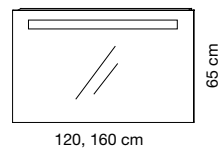

**NOUVEAU !
NEU !**

vertigo

**MIROIR - SPIEGEL
REFLET SENS**

120, 160 cm
Eclairage LED
LED Beleuchtung

**MIROIR VERTICAL
SPIEGELWAND**

**MIROIR
ÉTAGÈRE
SPIEGEL
VERTIGO**

TABLES - WASCHTISCH

69,5 cm
gauche - links

69,5 cm
droite - rechts

**MEUBLES NICHE OU TIROIRS
MÖBEL MIT NICHE ODER SCHUBLADE**

119 cm
gauche ou droite
Links oder rechts

158 cm

119 cm
gauche ou droite
Links oder rechts

158 cm

119 cm
gauche ou droite
Links oder rechts