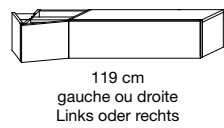

**NOUVEAU !
NEU !**

vertigo

**MIROIR - SPIEGEL
REFLET SENS**

120, 160 cm
Eclairage LED
LED Beleuchtung

**MIROIR VERTICAL
SPIEGELWAND**

**MIROIR
ÉTAGÈRE
SPIEGEL
VERTIGO**

TABLES - WASCHTISCH

69,5 cm
gauche - links

69,5 cm
droite - rechts

**MEUBLES NICHE OU TIROIRS
MÖBEL MIT NICHE ODER SCHUBLADE**

119 cm
gauche ou droite
Links oder rechts

158 cm

119 cm
gauche ou droite
Links oder rechts

158 cm

119 cm
gauche ou droite
Links oder rechts