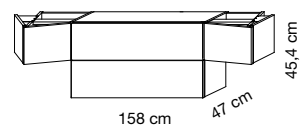

**NOUVEAU !
NEU !**

vertigo

**MIROIR - SPIEGEL
REFLET SENS**

120, 160 cm
Eclairage LED
LED Beleuchtung

**MIROIR VERTICAL
SPIEGELWAND**

**MIROIR
ÉTAGÈRE
SPIEGEL
VERTIGO**

TABLES - WASCHTISCH

69,5 cm
gauche - links

69,5 cm
droite - rechts

**MEUBLES NICHE OU TIROIRS
MÖBEL MIT NICHE ODER SCHUBLADE**

119 cm
gauche ou droite
Links oder rechts

158 cm

119 cm
gauche ou droite
Links oder rechts

158 cm

119 cm
gauche ou droite
Links oder rechts