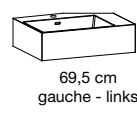

**NOUVEAU !
NEU !**

vertigo

**MIROIR - SPIEGEL
REFLET SENS**

120, 160 cm
Eclairage LED
LED Beleuchtung

**MIROIR VERTICAL
SPIEGELWAND**

**MIROIR
ÉTAGÈRE
SPIEGEL
VERTIGO**

TABLES - WASCHTISCH

69,5 cm
gauche - links

69,5 cm
droite - rechts

**MEUBLES NICHE OU TIROIRS
MÖBEL MIT NICHE ODER SCHUBLADE**

119 cm
gauche ou droite
Links oder rechts

158 cm

119 cm
gauche ou droite
Links oder rechts

158 cm

119 cm
gauche ou droite
Links oder rechts