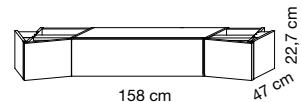

69,5 cm
droite - rechts

**MEUBLES NICHE OU TIROIRS
MÖBEL MIT NICHE ODER SCHUBLADE**

119 cm
gauche ou droite
Links oder rechts

158 cm

119 cm
gauche ou droite
Links oder rechts

158 cm

119 cm
gauche ou droite
Links oder rechts

158 cm

COMMODES - KOMMODE

80 cm

80 cm

NICHE - NISCHE

80 cm

vertigo

Prévoir sortie de fils à 1,75 m du sol. Vide sanitaire : 7 cm. - Kabelpositionierung für Anschluss 1,75 m. Hohlraum 7 cm.