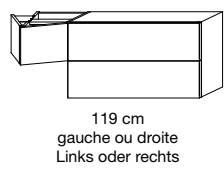

**NOUVEAU !
NEU !**

vertigo

**MIROIR - SPIEGEL
REFLET SENS**

120, 160 cm
Eclairage LED
LED Beleuchtung

**MIROIR VERTICAL
SPIEGELWAND**

**MIROIR
ÉTAGÈRE
SPIEGEL
VERTIGO**

TABLES - WASCHTISCH

69,5 cm
gauche - links

69,5 cm
droite - rechts

**MEUBLES NICHE OU TIROIRS
MÖBEL MIT NICHE ODER SCHUBLADE**

119 cm
gauche ou droite
Links oder rechts

158 cm

119 cm
gauche ou droite
Links oder rechts

158 cm

119 cm
gauche ou droite
Links oder rechts