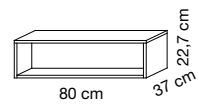

69,5 cm
droite - rechts

**MEUBLES NICHE OU TIROIRS
MÖBEL MIT NICHE ODER SCHUBLADE**

119 cm
gauche ou droite
Links oder rechts

158 cm

119 cm
gauche ou droite
Links oder rechts

158 cm

119 cm
gauche ou droite
Links oder rechts

158 cm

COMMODES - KOMMODE

80 cm

80 cm

NICHE - NISCHE

80 cm

vertigo

Prévoir sortie de fils à 1,75 m du sol. Vide sanitaire : 7 cm. - Kabelpositionierung für Anschluss 1,75 m. Hohlraum 7 cm.