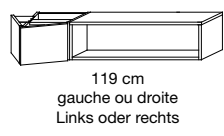

**NOUVEAU !
NEU !**

vertigo

**MIROIR - SPIEGEL
REFLET SENS**

120, 160 cm
Eclairage LED
LED Beleuchtung

**MIROIR VERTICAL
SPIEGELWAND**

**MIROIR
ÉTAGÈRE
SPIEGEL
VERTIGO**

TABLES - WASCHTISCH

69,5 cm
gauche - links

69,5 cm
droite - rechts

**MEUBLES NICHE OU TIROIRS
MÖBEL MIT NICHE ODER SCHUBLADE**

119 cm
gauche ou droite
Links oder rechts

158 cm

119 cm
gauche ou droite
Links oder rechts

158 cm

119 cm
gauche ou droite
Links oder rechts