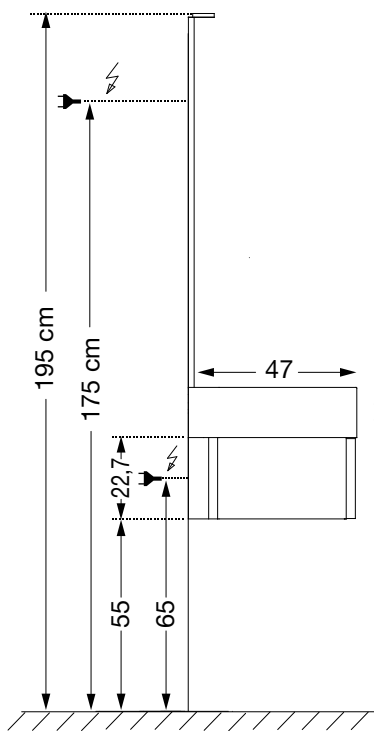

meuble + miroir vertical
Unterschrank + Spiegelwand