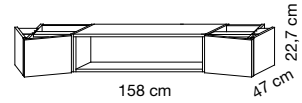

**NOUVEAU !
NEU !**

vertigo

**MIROIR - SPIEGEL
REFLET SENS**

120, 160 cm
Eclairage LED
LED Beleuchtung

**MIROIR VERTICAL
SPIEGELWAND**

**MIROIR
ÉTAGÈRE
SPIEGEL
VERTIGO**

TABLES - WASCHTISCH

69,5 cm
gauche - links

69,5 cm
droite - rechts

**MEUBLES NICHE OU TIROIRS
MÖBEL MIT NICHE ODER SCHUBLADE**

119 cm
gauche ou droite
Links oder rechts

158 cm

119 cm
gauche ou droite
Links oder rechts

158 cm

119 cm
gauche ou droite
Links oder rechts