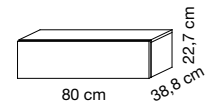

COMMODES - KOMMODE

80 cm