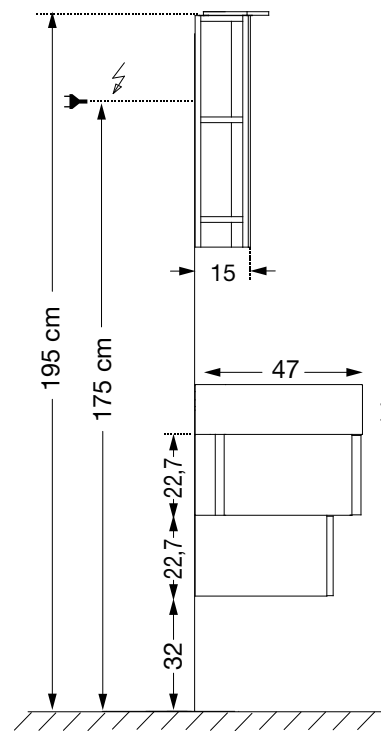

meuble + miroir étagère
Unterschrank + Spiegel mit Vertigo

COLORIS - FARBEN:

- TABLES marbre de synthèse blanc brillant - WASCHTISCH Mineralmarmor Weiss
- INTÉRIEUR basalte - INNEN Dekor basalte
- MEUBLES (côtés et façades) - UNTERSCHRANK (Seiten, Fronten):

LAQUES SATINÉES ou BRILLANTES ou SOFT LACK SEIDENMATT oder HOCHGLANZ oder SOFT	MÉLAMINÉ BOIS (veinage horizontal) HOLZDEKOR (Maserung waagrecht)	MÉLAMINÉ TEXTURE DEKOR MIT STRUKTUR
aigue marine, amande, ardoise, argile, aubergine, beige, blanc, bleu orage, capucine, coquelicot, framboise, fushia, galaxy, gris anthracite, gris souris, gris titane, jasmin, jaune, lagune, magma, marron glacé, menthol, noir, nude, olivier, rose pâle, rose poivré, taupe.	champagne, chêne arlington.	béton gris, taloché bleu, taloché cuivre.

- ▶▶ **MY COLOR : SURCÔÛT 300 CHF PAR RÉFÉRENCE / PAR COULEUR** (voir page 9)
- ▶▶ **MY COLOR: AUFPREIS 300 CHF PRO REFERENZ / PRO FARBE** (Seite 9)

- ▶▶ **FORFAIT TOUS DÉCORS: 200 CHF** par commande pour tout autre coloris de l'offre de mélaminés Sanijura - Réf. 92 9990 (voir page 7)
- ▶▶ **DEKORAUFPREIS: 200 CHF** pro Bestellung für Dekore, die nicht im Programm Standardangebot sind - Ref. 92 9990 (siehe Seite 7)