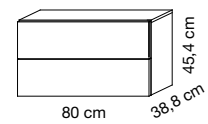

**NOUVEAU !
NEU !**

vertigo

**MIROIR - SPIEGEL
REFLET SENS**

120, 160 cm
Eclairage LED
LED Beleuchtung

**MIROIR VERTICAL
SPIEGELWAND**

**MIROIR
ÉTAGÈRE
SPIEGEL
VERTIGO**

TABLES - WASCHTISCH

69,5 cm
gauche - links

69,5 cm
droite - rechts

**MEUBLES NICHE OU TIROIRS
MÖBEL MIT NICHE ODER SCHUBLADE**

119 cm
gauche ou droite
Links oder rechts

158 cm

119 cm
gauche ou droite
Links oder rechts

158 cm

119 cm
gauche ou droite
Links oder rechts

158 cm

COMMODES - KOMMODE

80 cm

80 cm

NICHE - NISCHE

80 cm