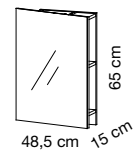

**NOUVEAU !
NEU !**

vertigo

**MIROIR - SPIEGEL
REFLET SENS**

120, 160 cm
Eclairage LED
LED Beleuchtung

**MIROIR VERTICAL
SPIEGELWAND**

**MIROIR
ÉTAGÈRE
SPIEGEL
VERTIGO**

TABLES - WASCHTISCH

69,5 cm
gauche - links

69,5 cm
droite - rechts

**MEUBLES NICHE OU TIROIRS
MÖBEL MIT NICHE ODER SCHUBLADE**

119 cm
gauche ou droite
Links oder rechts

158 cm

119 cm
gauche ou droite
Links oder rechts

158 cm

119 cm
gauche ou droite
Links oder rechts