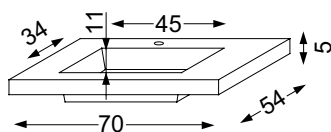

DÉTAILS VASQUE - WASCHTISCH

céramique - Keramik

synthèse - Mineralmarmor