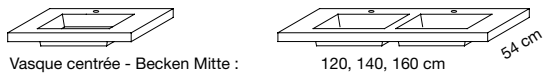

## TABLES SYNTHÈSE - WASCHTISCH MINERALMARMOR

Vasque centrée - Becken Mitte :  
70, 105 cm  
Vasque à gauche - Becken links :  
120, 140, 160 cm