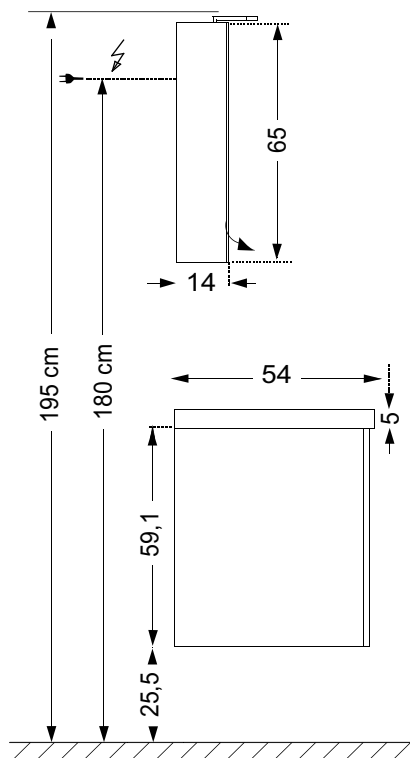

Meuble + armoire
Unterschrank + Spiegelschrank

COLORIS - FARBEN:

- **TABLES** céramique blanc brillant ou noir mat, marbre de synthèse blanc brillant. - **WASCHTISCH** Keramik weiss oder schwarz, Mineralmarmor weiss
- **INTÉRIEUR** gris - **INNEN** Dekor grau
- **MEUBLES** (côtés, façades et intérieur) - **UNTERSCHRANK** (Seiten, Fronten, innen):

LAQUES SATINÉES ou BRILLANTES ou SOFT - LACK SEIDENMATT oder HOCHGLANZ oder SOFT

aigue marine, amande, ardoise, argile, aubergine, beige, blanc, bleu orage, capucine, coquelicot, framboise, fushia, galaxy, gris anthracite, gris souris, gris titane, jasmin, jaune, lagune, magma, marron glacé, menthol, noir, nude, olivier, rose pâle, rose poivré, taupe.

MÉLAMINÉ BOIS (veinage horizontal) HOLZDEKOR (Maserung waagerecht)

béton gris, champagne, chêne Québec, fruitier cendré, taloché cuivre.

►► **MY COLOR : SURCOÛT 300 CHF PAR RÉFÉRENCE / PAR COULEUR** (voir page 9)
MY COLOR: AUFPREIS 300 CHF PRO REFERENZ / PRO FARBE (Seite 9)

►► **FORFAIT TOUS DÉCORS: 200 CHF** par commande pour tout autre coloris de l'offre de mélaminés Sanijura - Réf. 92 9990 (voir page 7)
DEKORAUFPREIS: 200 CHF pro Bestellung für Dekore, die nicht im Programm Standardangebot sind - Ref. 92 9990 (Seite 7)

DÉTAILS VASQUE - WASCHTISCH

céramique - Keramik

synthèse - Mineralmarmor