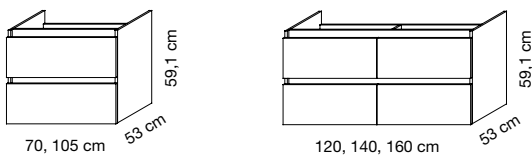

MEUBLE - UNTERSCHRANK

COLONNE HOCHSCHRANK

Gauche ou droite
Links oder rechts

COMMODES KOMMODE