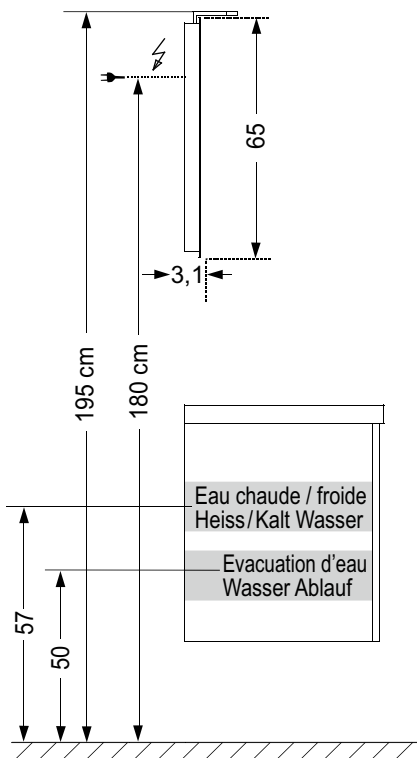

Prévoir sortie de fils à 1,80 m du sol - Kabelpositionierung für Anschluss 1,80 m
Vide sanitaire : 6 cm - Hohlraum 6 cm

Meuble + miroir
Unterschrank + Spiegel