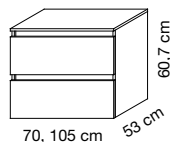

COMMODES KOMMODE