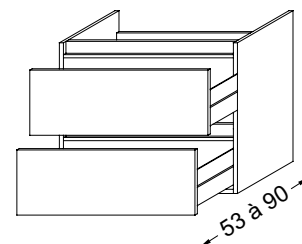

DÉTAILS MEUBLE UNTERSCHRANK

INFORMATION - INFO

- Les meubles sont livrés sans visserie de fixation. Die Möbel werden ohne Befestigungsschrauben geliefert.
- Les dimensions de la table céramique peuvent varier de $\pm 1\%$. Keramik Waschtisch Mass-Toleranz $\pm 1\%$.