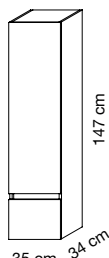

COLONNE HOCHSCHRANK