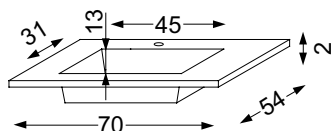

Prévoir sortie de fils à 1,80 m du sol - Kabelpositionierung für Anschluss 1,80 m
Vide sanitaire : 6 cm - Hohlraum 6 cm

COLORIS - FARBEN:

- **TABLES** céramique blanc brillant ou noir mat, marbre de synthèse blanc brillant. - **WASCHTISCH** Keramik weiss oder schwarz, Mineralmarmor weiss
- **INTÉRIEUR** gris - **INNEN** Dekor grau
- **MEUBLES** (côtés, façades et intérieur) - **UNTERSCHRANK** (Seiten, Fronten, innen):

LAQUES SATINÉES ou BRILLANTES ou SOFT - LACK SEIDENMATT oder HOCHGLANZ oder SOFT

aigue marine, amande, ardoise, argile, aubergine, beige, blanc, bleu orage, capucine, coquelicot, framboise, fushia, galaxy, gris anthracite, gris souris, gris titane, jasmin, jaune, lagune, magma, marron glacé, menthol, noir, nude, olivier, rose pâle, rose poivré, taupe.

MÉLAMINÉ BOIS (veinage horizontal) HOLZDEKOR (Maserung waagerecht)

béton gris, champagne, chêne Québec, fruitier cendré, taloché cuivre.

►► **MY COLOR : SURCOÛT 300 CHF PAR RÉFÉRENCE / PAR COULEUR** (voir page 9)
MY COLOR: AUFPREIS 300 CHF PRO REFERENZ / PRO FARBE (Seite 9)

►► **FORFAIT TOUS DÉCORS: 200 CHF** par commande pour tout autre coloris de l'offre de mélaminés Sanijura - Réf. 92 9990 (voir page 7)
DEKORAUFPREIS: 200 CHF pro Bestellung für Dekore, die nicht im Programm Standardangebot sind - Ref. 92 9990 (Seite 7)

DÉTAILS VASQUE - WASCHTISCH

céramique - Keramik

synthèse - Mineralmarmor

DÉTAILS ARMOIRE - SPIEGELSCHRANK

DÉTAILS MEUBLE UNTERSCHRANK

INFORMATION - INFO

- Les meubles sont livrés sans visserie de fixation. Die Möbel werden ohne Befestigungsschrauben geliefert.
- Les dimensions de la table céramique peuvent varier de $\pm 1\%$. Keramik Waschtisch Mass-Toleranz $\pm 1\%$.