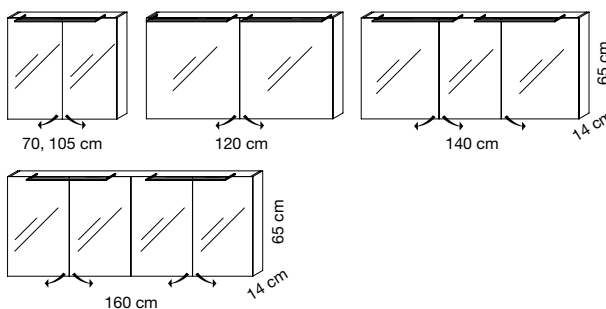

ARMOIRE - SPIEGELSCHRANK

Eclairage LED - LED Beleuchtung

TABLES CÉRAMIQUE - WASCHTISCH KERAMIK

TABLES SYNTHÈSE - WASCHTISCH MINERALMARMOR

Vasque centrée - Becken Mitte :
70, 105 cm
Vasque à gauche - Becken links :
120, 140, 160 cm