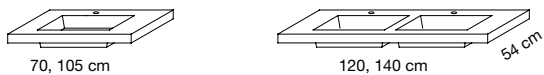

## TABLES SYNTHÈSE - WASCHTISCH MINERALMARMOR

Vasque centrée - Becken Mitte :  
70, 105 cm  
Vasque à gauche - Becken links :  
120, 140, 160 cm