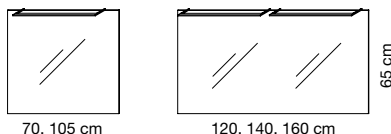

MIROIR - SPIEGEL