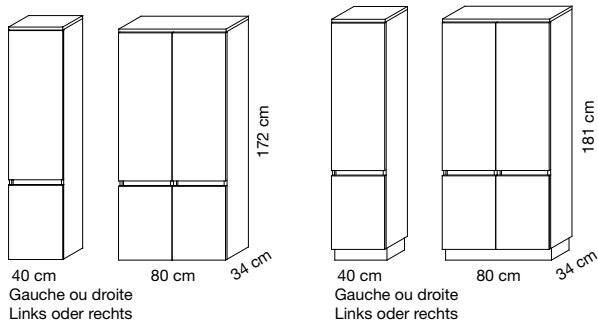

140 cm

Eclairage LED - LED Beleuchtung

TABLE - WASCHTISCH

70, 105 cm

120, 140 cm

54 cm

MEUBLE - UNTERSCHRANK

70, 105 cm

120, 140 cm

59,1 cm

53 cm

70, 105 cm

120, 140 cm

87 cm

53 cm

COLONNES - HOCHSCHRANK

40 cm
Gauche ou droite
Links oder rechts

80 cm

34 cm

172 cm

40 cm
Gauche ou droite
Links oder rechts

80 cm

34 cm

181 cm

DEMI-COLONNES - HIGHBOARD

40 cm
Gauche ou droite
Links oder rechts

80 cm

34 cm

83 cm

40 cm
Gauche ou droite
Links oder rechts

80 cm

34 cm