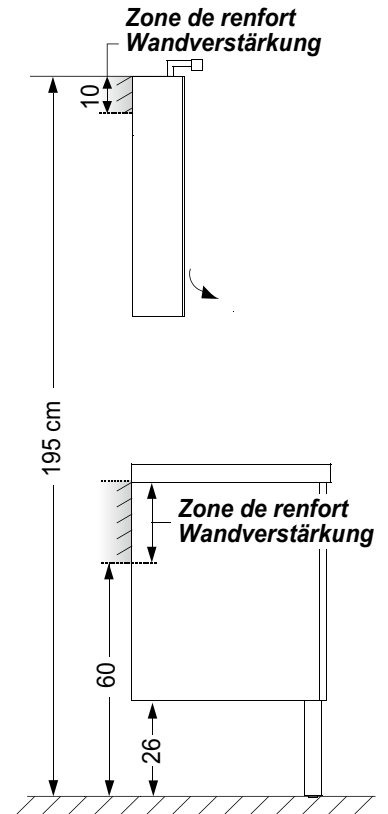

40 cm
Gauche ou droite
Links oder rechts

80 cm

34 cm

172 cm

40 cm
Gauche ou droite
Links oder rechts

80 cm

34 cm

181 cm

DEMI-COLONNES - HIGHBOARD

40 cm
Gauche ou droite
Links oder rechts

80 cm

34 cm

83 cm

40 cm
Gauche ou droite
Links oder rechts

80 cm

34 cm

92 cm

PANIER À LINGE WÄSCHETRUHE

80 cm

34,2 cm

60,5 cm

COMMODES KOMMODE

70, 105 cm

61,3 cm

70, 105 cm

89,2 cm

53 cm

Prévoir sortie de fils à 1,80 m du sol - Kabelpositionierung für Anschluss 1,80 m
 Vide sanitaire : 7 cm - Hohlraum 7 cm

Meuble + miroir
Unterschrank + Spiegel

Meuble + armoire
Unterschrank + Spiegelschrank