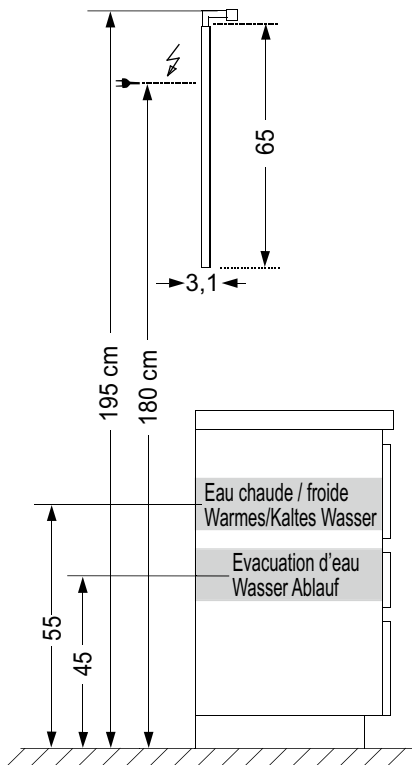

Meuble + miroir
Unterschrank + Spiegel