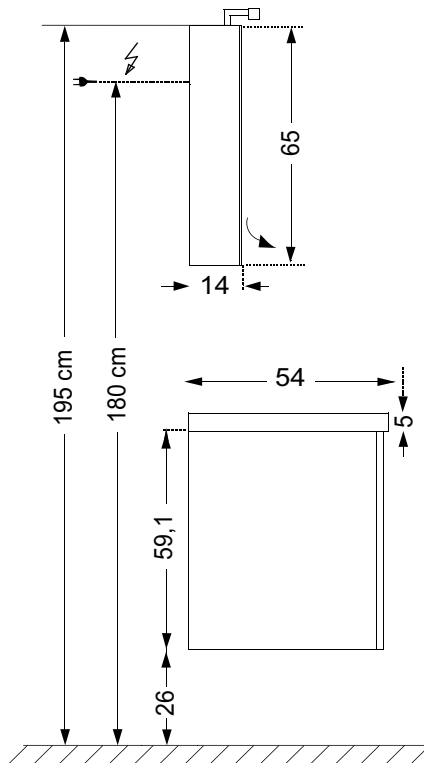

40 cm
Gauche ou droite
Links oder rechts

80 cm

34 cm

172 cm

40 cm
Gauche ou droite
Links oder rechts

80 cm

34 cm

181 cm

DEMI-COLONNES - HIGHBOARD

40 cm
Gauche ou droite
Links oder rechts

80 cm

34 cm

83 cm

40 cm
Gauche ou droite
Links oder rechts

80 cm

34 cm

92 cm

PANIER À LINGE WÄSCHETRUHE

80 cm

34,2 cm

60,5 cm

COMMODES KOMMODE

70, 105 cm

61,3 cm

70, 105 cm

89,2 cm

53 cm

Prévoir sortie de fils à 1,80 m du sol - Kabelpositionierung für Anschluss 1,80 m
 Vide sanitaire : 7 cm - Hohlraum 7 cm

Meuble + miroir
Unterschrank + Spiegel

Meuble + armoire
Unterschrank + Spiegelschrank