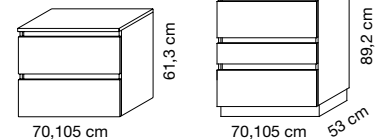

40 cm
Gauche ou droite
Links oder rechts

80 cm

34 cm

172 cm

40 cm
Gauche ou droite
Links oder rechts

80 cm

34 cm

181 cm

DEMI-COLONNES - HIGHBOARD

40 cm
Gauche ou droite
Links oder rechts

80 cm

34 cm

83 cm

40 cm
Gauche ou droite
Links oder rechts

80 cm

34 cm

92 cm

PANIER À LINGE WÄSCHETRUHE

80 cm

34,2 cm

60,5 cm

COMMODES KOMMODE

70, 105 cm

61,3 cm