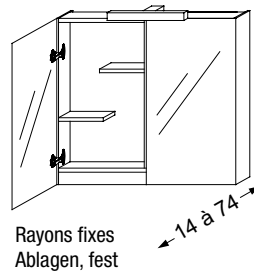

DÉTAILS MEUBLE UNTERSCHRANK