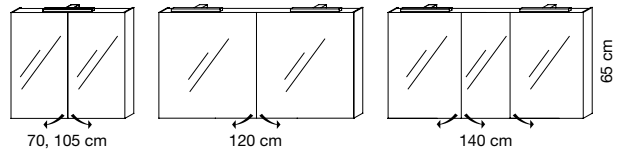

lignum

MIROIR - SPIEGEL

70, 105 cm

120, 140 cm

Eclairage LED - LED Beleuchtung

ARMOIRE - SPIEGELSCHRANK

70, 105 cm

120 cm

140 cm

Eclairage LED - LED Beleuchtung

TABLE - WASCHTISCH

70, 105 cm

120, 140 cm

54 cm

MEUBLE - UNTERSCHRANK

70, 105 cm

40 cm
Gauche ou droite
Links oder rechts

80 cm

34 cm

172 cm

40 cm
Gauche ou droite
Links oder rechts

80 cm

34 cm

181 cm