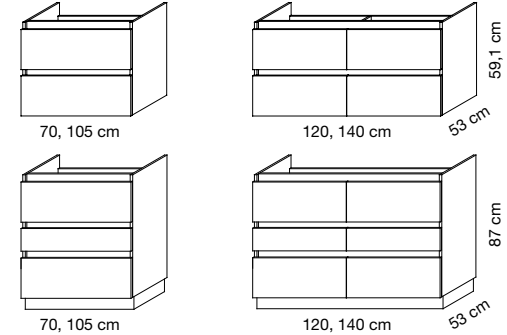

lignum

MIROIR - SPIEGEL

70, 105 cm

120, 140 cm

Eclairage LED - LED Beleuchtung

ARMOIRE - SPIEGELSCHRANK

70, 105 cm

120 cm

140 cm

Eclairage LED - LED Beleuchtung

TABLE - WASCHTISCH

70, 105 cm

120, 140 cm

54 cm

MEUBLE - UNTERSCHRANK

70, 105 cm

120, 140 cm

59,1 cm

53 cm

70, 105 cm

120, 140 cm

87 cm

53 cm

COLONNES - HOCHSCHRANK

40 cm
Gauche ou droite
Links oder rechts

80 cm

34 cm

172 cm

40 cm
Gauche ou droite
Links oder rechts

80 cm

34 cm

181 cm