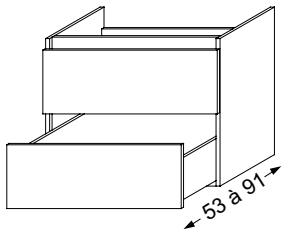

DÉTAIL VASQUE WASCHTISCH

DÉTAILS MEUBLE UNTERSCHRANK

DÉTAILS MEUBLE UNTERSCHRANK

INFORMATIONS

- Les meubles sont livrés sans visserie de fixation.
- Les dimensions de la table céramique peuvent varier de $\pm 1\%$.
- Le bois massif est naturellement plus lourd qu'un panneau de particules ou qu'un panneau MDF. Par conséquent, veuillez vous assurer que la cloison qui supportera le meuble soit assez robuste. En cas de doute, mettre des pieds ou renforcer la cloison (voir croquis renfort ci-contre).
- Certaines variations naturelles du bois témoignent de son authenticité et apportent la garantie d'un matériau vivant travaillé avec passion. Ses nuances de teinte ou de veinage contribuent à faire de votre meuble un modèle personnel et unique.
- Les côtés des meubles sont toujours lisses quelle que soit la structure des façades. Pour toute demande de côtés assortis, nous consulter.
- Les doubles colonnes suspendues sont automatiquement livrées avec des pieds. Compte tenu du poids du meuble, il est fortement conseillé de les installer.