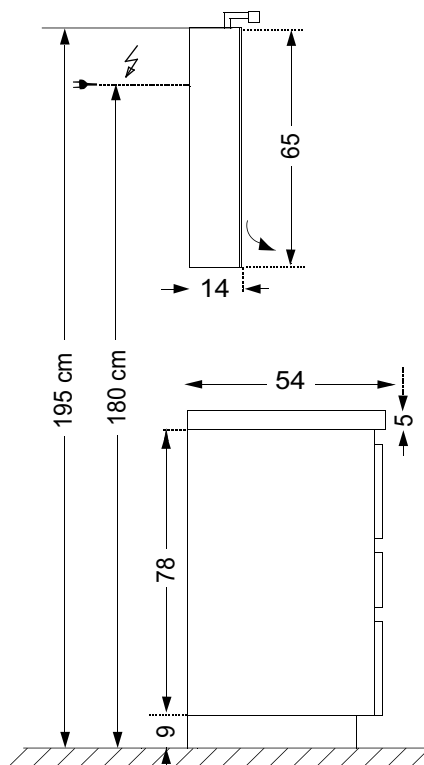

Meuble + armoire
Unterschrank + Spiegelschrank