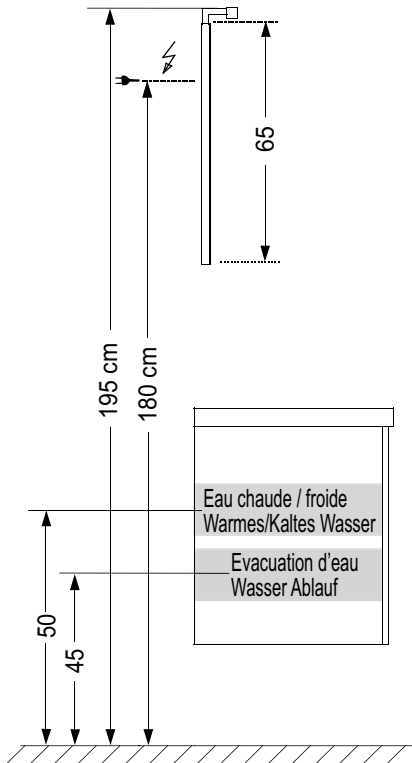

40 cm
Gauche ou droite
Links oder rechts

80 cm

34 cm

172 cm

40 cm
Gauche ou droite
Links oder rechts

80 cm

34 cm

181 cm

DEMI-COLONNES - HIGHBOARD

40 cm
Gauche ou droite
Links oder rechts

80 cm

34 cm

83 cm

40 cm
Gauche ou droite
Links oder rechts

80 cm

34 cm

92 cm

PANIER À LINGE WÄSCHETRUHE

80 cm

34,2 cm

60,5 cm

COMMODES KOMMODE

70, 105 cm

61,3 cm

70, 105 cm

89,2 cm

53 cm

Prévoir sortie de fils à 1,80 m du sol - Kabelpositionierung für Anschluss 1,80 m
 Vide sanitaire : 7 cm - Hohlraum 7 cm

Meuble + miroir
Unterschrank + Spiegel

Meuble + armoire
Unterschrank + Spiegelschrank