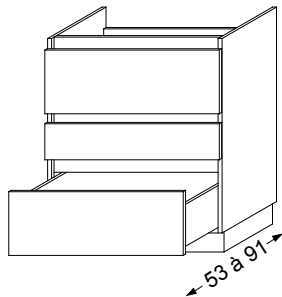

DÉTAIL VASQUE WASCHTISCH

DÉTAILS MEUBLE UNTERSCHRANK

DÉTAILS MEUBLE UNTERSCHRANK

INFORMATIONS

- Les meubles sont livrés sans visserie de fixation.
- Les dimensions de la table céramique peuvent varier de $\pm 1\%$.
- Le bois massif est naturellement plus lourd qu'un panneau de particules ou qu'un panneau MDF. Par conséquent, veuillez vous assurer que la cloison qui supportera le meuble soit assez robuste. En cas de doute, mettre des pieds ou renforcer la cloison (voir croquis renfort ci-contre).
- Certaines variations naturelles du bois témoignent de son authenticité et apportent la garantie d'un matériau vivant travaillé avec passion. Ses nuances de teinte ou de veinage contribuent à faire de votre meuble un modèle personnel et unique.
- Les côtés des meubles sont toujours lisses quelle que soit la structure des façades. Pour toute demande de côtés assortis, nous consulter.
- Les doubles colonnes suspendues sont automatiquement livrées avec des pieds. Compte tenu du poids du meuble, il est fortement conseillé de les installer.