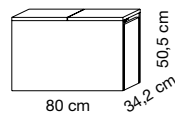

40 cm
Gauche ou droite
Links oder rechts

80 cm

34 cm

172 cm

40 cm
Gauche ou droite
Links oder rechts

80 cm

34 cm

181 cm

DEMI-COLONNES - HIGHBOARD

40 cm
Gauche ou droite
Links oder rechts

80 cm

34 cm

83 cm

40 cm
Gauche ou droite
Links oder rechts

80 cm

34 cm

92 cm

PANIER À LINGE WÄSCHETRUHE

80 cm

34,2 cm

60,5 cm

COMMODES KOMMODE

70, 105 cm

61,3 cm