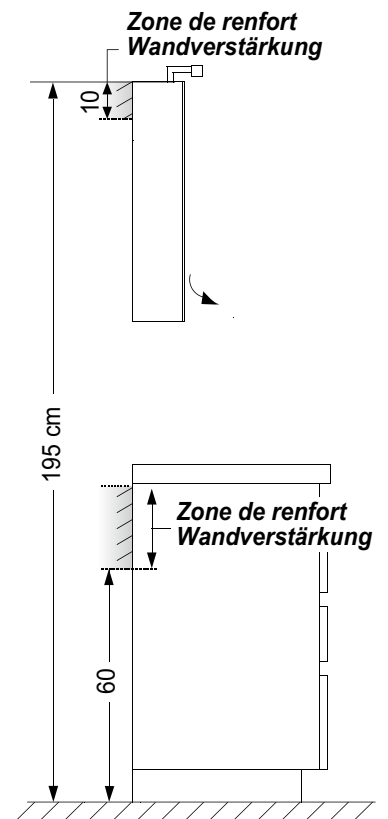

Renfort
Wandverstärkung