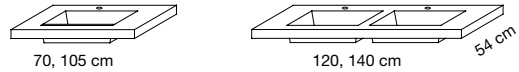

lignum

MIROIR - SPIEGEL

70, 105 cm

120, 140 cm

Eclairage LED - LED Beleuchtung

ARMOIRE - SPIEGELSCHRANK

70, 105 cm

120 cm

140 cm

Eclairage LED - LED Beleuchtung

TABLE - WASCHTISCH

70, 105 cm

120, 140 cm

54 cm

MEUBLE - UNTERSCHRANK

70, 105 cm