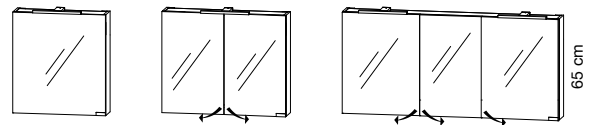

liberty

MIROIR - SPIEGEL

60, 80, 100, 120, 140 cm

Eclairage LED - LED Beleuchtung

ARMOIRE - SPIEGELSCHRANK

Eclairage LED - LED Beleuchtung

TABLES SYNTHÈSE - WASCHTISCH MINERALMARMOR

TABLES CÉRAMIQUE - WASCHTISCH KERAMIK

MEUBLES - UNTERSCHRANK

FANTASY

60, 80, 100 cm

100, 120, 140 cm,
gauche ou droite
links oder rechts

FIT

60, 80, 100 cm

100, 120, 140 cm,
gauche ou droite
links oder rechts

COLONNES HOCHSCHRANK