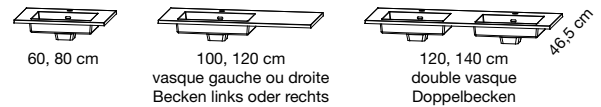

liberty

MIROIR - SPIEGEL

60, 80, 100, 120, 140 cm

Eclairage LED - LED Beleuchtung

ARMOIRE - SPIEGELSCHRANK

Eclairage LED - LED Beleuchtung

TABLES SYNTHÈSE - WASCHTISCH MINERALMARMOR

TABLES CÉRAMIQUE - WASCHTISCH KERAMIK

MEUBLES - UNTERSCHRANK

FANTASY

60, 80, 100 cm

100, 120, 140 cm,
gauche ou droite
links oder rechts

FIT

60, 80, 100 cm

100, 120, 140 cm,
gauche ou droite
links oder rechts

COLONNES HOCHSCHRANK