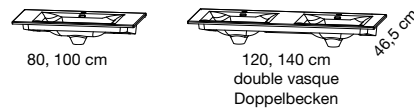

liberty

MIROIR - SPIEGEL

60, 80, 100, 120, 140 cm

Eclairage LED - LED Beleuchtung

ARMOIRE - SPIEGELSCHRANK

Eclairage LED - LED Beleuchtung

TABLES SYNTHÈSE - WASCHTISCH MINERALMARMOR

TABLES CÉRAMIQUE - WASCHTISCH KERAMIK

MEUBLES - UNTERSCHRANK

FANTASY

60, 80, 100 cm

100, 120, 140 cm,
gauche ou droite
links oder rechts

FIT

60, 80, 100 cm

100, 120, 140 cm,
gauche ou droite
links oder rechts

COLONNES HOCHSCHRANK