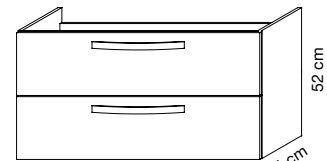

MEUBLE - UNTERSCHRANK

79 cm

99 cm

26 cm
34 cm

79 cm

99 cm

52 cm
34 cm

MEUBLES BAS - ERGÄNZUNGSMÖBEL

79 cm

99 cm

28 cm
34 cm

Prévoir sortie de fils à 1,63 m du sol - Kabelpositionierung für Anschluss 1,63 m
 Vide sanitaire : 6 cm - Hohlraum 6 cm

COLORIS - FARBEN:

- TABLES céramique blanc brillant - WASCHTISCH Keramik Weiss
- INTÉRIEUR gris - INNEN Dekor grau
- MEUBLES (côtés et façades) - UNTERSCHRANK (Seiten, Fronten):