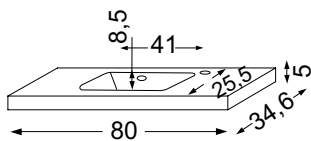

DÉTAIL VASQUE - WASCHTISCH