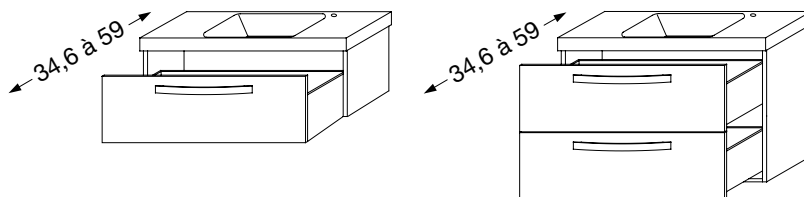

DÉTAIL VASQUE - WASCHTISCH

DÉTAILS MEUBLE - UNTERSCHRANK

INFORMATION - INFO:

- Les meubles sont livrés sans visserie de fixation - Die Möbel werden ohne Befestigungsschrauben geliefert.
- Les dimensions de la table céramique peuvent varier de ± 1% - Keramik Waschtisch Mass-Tolernz ± 1%.