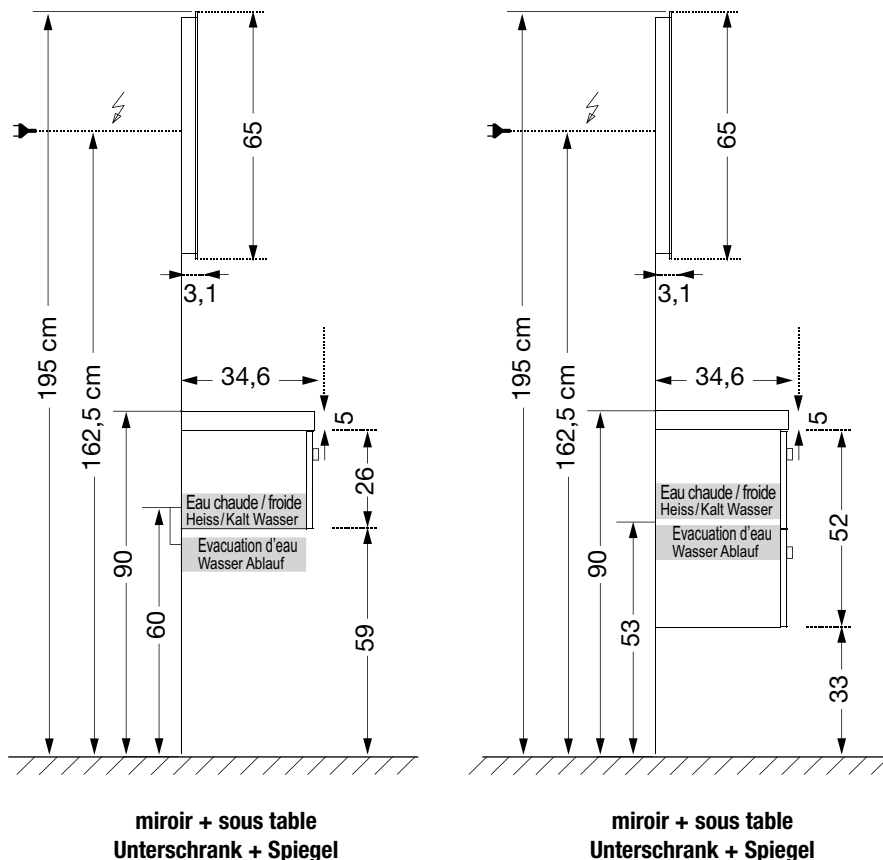

italik

MIROIR - SPIEGEL

80, 100 cm

Eclairage LED - LED Beleuchtung

TABLE - WASCHTISCH

80 cm

100 cm

34,6 cm

MEUBLE - UNTERSCHRANK

79 cm

99 cm

26 cm
34 cm

79 cm

99 cm

52 cm
34 cm

MEUBLES BAS - ERGÄNZUNGSMÖBEL

79 cm

99 cm

28 cm
34 cm

Prévoir sortie de fils à 1,63 m du sol - Kabelpositionierung für Anschluss 1,63 m
 Vide sanitaire : 6 cm - Hohlraum 6 cm

COLORIS - FARBEN:

- TABLES céramique blanc brillant - WASCHTISCH Keramik Weiss
- INTÉRIEUR gris - INNEN Dekor grau
- MEUBLES (côtés et façades) - UNTERSCHRANK (Seiten, Fronten):

- Les meubles sont livrés sans visserie de fixation - Die Möbel werden ohne Befestigungsschrauben geliefert.
- Les dimensions de la table céramique peuvent varier de ± 1% - Keramik Waschtisch Mass-Tolernz ± 1%.