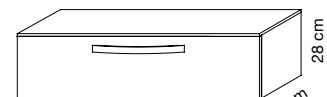

MEUBLE - UNTERSCHRANK

79 cm

99 cm

26 cm
34 cm

79 cm

99 cm

52 cm
34 cm

MEUBLES BAS - ERGÄNZUNGSMÖBEL

79 cm

99 cm

28 cm
34 cm

Prévoir sortie de fils à 1,63 m du sol - Kabelpositionierung für Anschluss 1,63 m
 Vide sanitaire : 6 cm - Hohlraum 6 cm

COLORIS - FARBEN:

- TABLES céramique blanc brillant - WASCHTISCH Keramik Weiss
- INTÉRIEUR gris - INNEN Dekor grau
- MEUBLES (côtés et façades) - UNTERSCHRANK (Seiten, Fronten):