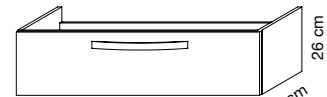

italik

MIROIR - SPIEGEL

80, 100 cm

Eclairage LED - LED Beleuchtung

TABLE - WASCHTISCH

80 cm

100 cm

34,6 cm

MEUBLE - UNTERSCHRANK

79 cm

99 cm

26 cm
34 cm

79 cm

99 cm

52 cm
34 cm

MEUBLES BAS - ERGÄNZUNGSMÖBEL

79 cm

99 cm

28 cm
34 cm

Prévoir sortie de fils à 1,63 m du sol - Kabelpositionierung für Anschluss 1,63 m
 Vide sanitaire : 6 cm - Hohlraum 6 cm

COLORIS - FARBEN:

- TABLES céramique blanc brillant - WASCHTISCH Keramik Weiss
- INTÉRIEUR gris - INNEN Dekor grau
- MEUBLES (côtés et façades) - UNTERSCHRANK (Seiten, Fronten):