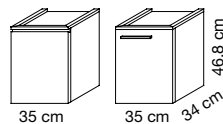

DEMI-COLONNES HALBSCHRANK

Gauche ou droite
Links oder rechts

PLATEAU pour demi-colonne ABDECKPLATTE für Highboard

PANIER À LINGE WÄSCHEKORB