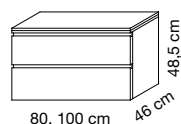

halo

MIROIR - SPIEGEL "LUZ"

60, 80, 90, 100, 120, 140, 160, 180 cm

Eclairage LED - LED Beleuchtung

ARMOIRE - SPIEGELSCHRANK

Eclairage LED - LED Beleuchtung

TABLE - WASCHTISCH

160, 180 cm : Vasque gauche ou droite
160, 180 cm: Becken links oder rechts

COLONNES HOCHSCHRANK

Gauche ou droite
Links oder rechts

DEMI-COLONNES HALBSCHRANK

Gauche ou droite
Links oder rechts

PLATEAU pour demi-colonne ABDECKPLATTE für Highboard

PANIER À LINGE WÄSCHEKORB

COMMODOES KOMMODE