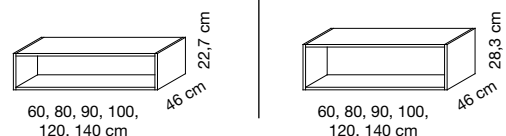

halo

MIROIR - SPIEGEL "LUZ"

60, 80, 90, 100, 120, 140, 160, 180 cm

Eclairage LED - LED Beleuchtung

ARMOIRE - SPIEGELSCHRANK

Eclairage LED - LED Beleuchtung

TABLE - WASCHTISCH

160, 180 cm : Vasque gauche ou droite
160, 180 cm: Becken links oder rechts

NICHES SOUS TABLES - NISCHE

Prévoir sortie de fils à 1,75 m du sol. Vide sanitaire : 7 cm.

1 niveau de rangement + miroir

1 niveau de rangement avec LED + armoire

2 niveaux de rangement + miroir

2 niveaux de rangement avec LED + armoire

2 niveaux de rangement avec vasque à poser Fontana

Pour toute autre vasque :
HAUTEUR PLAN =
 90 cm - hauteur de la vasque

►► **MY COLOR : SURCÔÛT 300 CHF PAR RÉFÉRENCE / PAR COULEUR** (voir page 9)

►► **FORFAIT TOUS DÉCORS : 200 CHF** par commande pour tout autre coloris de l'offre de mélaminés Sanijura - Réf. 92 9990 (voir page 7)