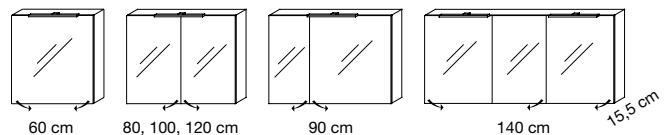

halo

MIROIR - SPIEGEL "LUZ"

60, 80, 90, 100, 120, 140, 160, 180 cm

Eclairage LED - LED Beleuchtung

ARMOIRE - SPIEGELSCHRANK

Eclairage LED - LED Beleuchtung

TABLE - WASCHTISCH

160, 180 cm : Vasque gauche ou droite
160, 180 cm: Becken links oder rechts

2 niveaux de rangement avec vasque à poser Fontana

Pour toute autre vasque :
HAUTEUR PLAN =
 90 cm - hauteur de la vasque

►► **MY COLOR : SURCÔÛT 300 CHF PAR RÉFÉRENCE / PAR COULEUR** (voir page 9)

►► **FORFAIT TOUS DÉCORS : 200 CHF** par commande pour tout autre coloris de l'offre de mélaminés Sanijura - Réf. 92 9990 (voir page 7)