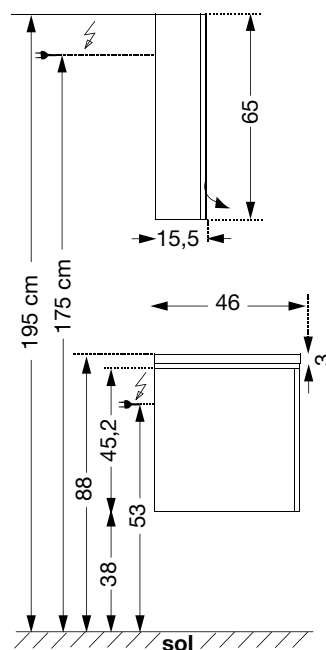

halo

MIROIR - SPIEGEL "LUZ"

60, 80, 90, 100, 120, 140, 160, 180 cm

Eclairage LED - LED Beleuchtung

ARMOIRE - SPIEGELSCHRANK

Eclairage LED - LED Beleuchtung

TABLE - WASCHTISCH

160, 180 cm : Vasque gauche ou droite
160, 180 cm: Becken links oder rechts

NICHES SOUS TABLES - NISCHE

Prévoir sortie de fils à 1,75 m du sol. Vide sanitaire : 7 cm.

1 niveau de rangement + miroir

1 niveau de rangement avec LED + armoire

2 niveaux de rangement + miroir

2 niveaux de rangement avec LED + armoire

2 niveaux de rangement avec vasque à poser Fontana

Pour toute autre vasque :
HAUTEUR PLAN =
 90 cm - hauteur de la vasque

►► **MY COLOR : SURCÔÛT 300 CHF PAR RÉFÉRENCE / PAR COULEUR** (voir page 9)

►► **FORFAIT TOUS DÉCORS : 200 CHF** par commande pour tout autre coloris de l'offre de mélaminés Sanijura - Réf. 92 9990 (voir page 7)