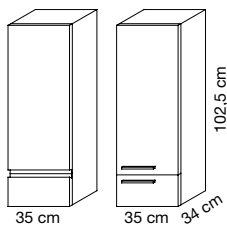

halo

MIROIR - SPIEGEL "LUZ"

60, 80, 90, 100, 120, 140, 160, 180 cm

Eclairage LED - LED Beleuchtung

ARMOIRE - SPIEGELSCHRANK

Eclairage LED - LED Beleuchtung

TABLE - WASCHTISCH

160, 180 cm : Vasque gauche ou droite
160, 180 cm: Becken links oder rechts

COLONNES HOCHSCHRANK

Gauche ou droite
Links oder rechts

DEMI-COLONNES HALBSCHRANK

Gauche ou droite
Links oder rechts

PLATEAU pour demi-colonne ABDECKPLATTE für Highboard

PANIER À LINGE WÄSCHEKORB

COMMODOES KOMMODE

NICHES SOUS TABLES - NISCHE

Prévoir sortie de fils à 1,75 m du sol. Vide sanitaire : 7 cm.

1 niveau de rangement + miroir

1 niveau de rangement avec LED + armoire

2 niveaux de rangement + miroir

2 niveaux de rangement avec LED + armoire

2 niveaux de rangement avec vasque à poser Fontana

Pour toute autre vasque :
HAUTEUR PLAN =
 90 cm - hauteur de la vasque

►► **MY COLOR : SURCÔÛT 300 CHF PAR RÉFÉRENCE / PAR COULEUR** (voir page 9)

►► **FORFAIT TOUS DÉCORS : 200 CHF** par commande pour tout autre coloris de l'offre de mélaminés Sanijura - Réf. 92 9990 (voir page 7)