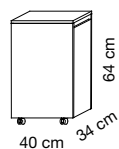

halo

MIROIR - SPIEGEL "LUZ"

60, 80, 90, 100, 120, 140, 160, 180 cm

Eclairage LED - LED Beleuchtung

ARMOIRE - SPIEGELSCHRANK

Eclairage LED - LED Beleuchtung

TABLE - WASCHTISCH

160, 180 cm : Vasque gauche ou droite
160, 180 cm: Becken links oder rechts

COLONNES HOCHSCHRANK

Gauche ou droite
Links oder rechts

DEMI-COLONNES HALBSCHRANK

Gauche ou droite
Links oder rechts

PLATEAU pour demi-colonne ABDECKPLATTE für Highboard

PANIER À LINGE WÄSCHEKORB

COMMODOES KOMMODE