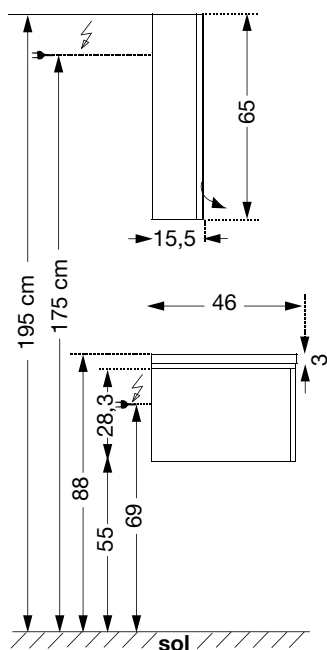

halo

MIROIR - SPIEGEL "LUZ"

60, 80, 90, 100, 120, 140, 160, 180 cm

Eclairage LED - LED Beleuchtung

ARMOIRE - SPIEGELSCHRANK

Eclairage LED - LED Beleuchtung

TABLE - WASCHTISCH

160, 180 cm : Vasque gauche ou droite
160, 180 cm: Becken links oder rechts

NICHES SOUS TABLES - NISCHE

Prévoir sortie de fils à 1,75 m du sol. Vide sanitaire : 7 cm.

1 niveau de rangement + miroir

1 niveau de rangement avec LED + armoire

2 niveaux de rangement + miroir

2 niveaux de rangement avec LED + armoire

2 niveaux de rangement avec vasque à poser Fontana

Pour toute autre vasque :
HAUTEUR PLAN =
 90 cm - hauteur de la vasque

►► **MY COLOR : SURCÔÛT 300 CHF PAR RÉFÉRENCE / PAR COULEUR** (voir page 9)

►► **FORFAIT TOUS DÉCORS : 200 CHF** par commande pour tout autre coloris de l'offre de mélaminés Sanijura - Réf. 92 9990 (voir page 7)