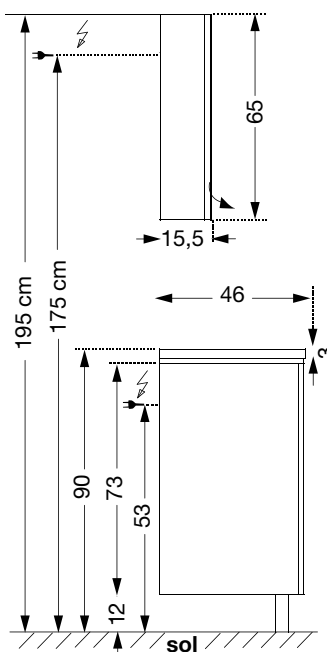

3 niveaux de rangement avec LED + armoire