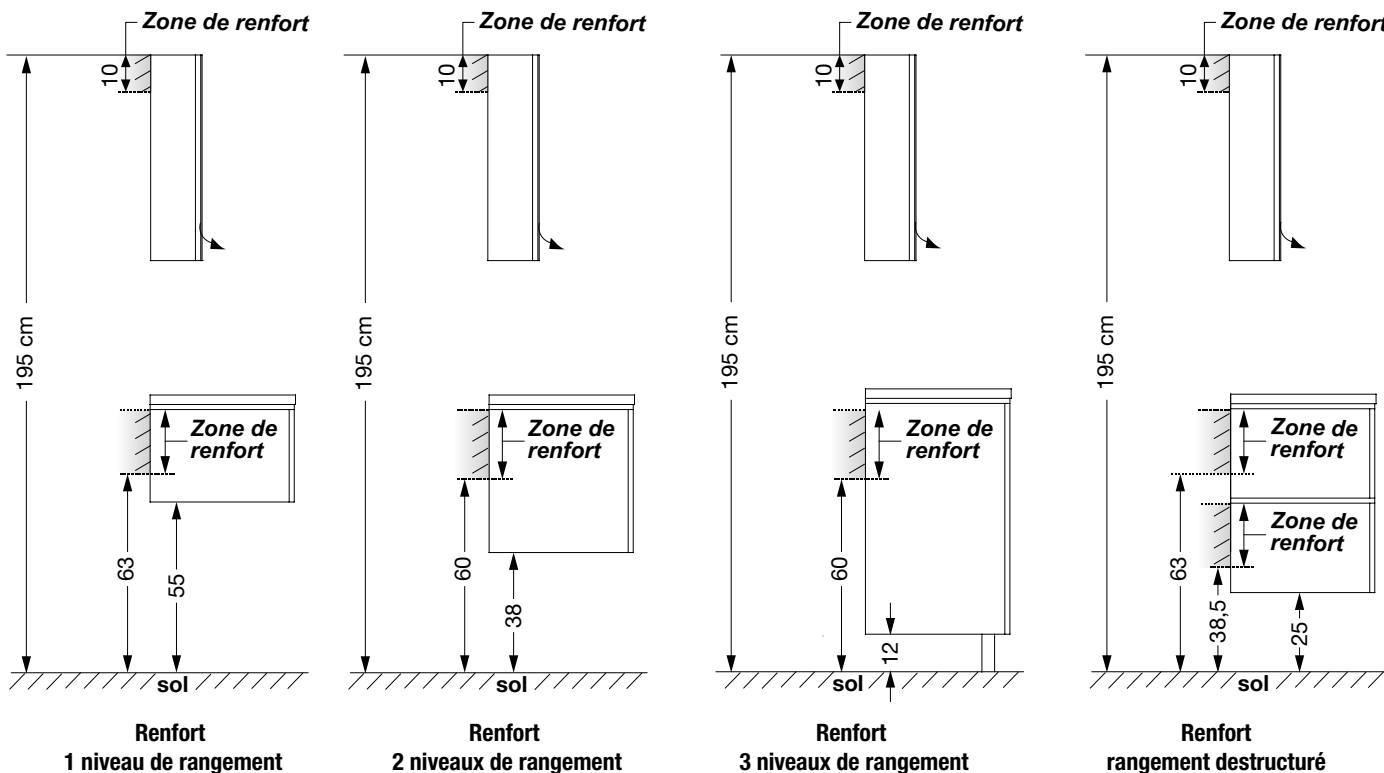

NICHES SOUS TABLES - NISCHE

Prévoir sortie de fils à 1,75 m du sol. Vide sanitaire : 7 cm.

1 niveau de rangement + miroir

1 niveau de rangement avec LED + armoire

2 niveaux de rangement + miroir

2 niveaux de rangement avec LED + armoire

3 niveaux de rangement + miroir

3 niveaux de rangement avec LED + armoire

Rangement destructuré + miroir

Rangement destructuré avec LED + armoire

COLORIS :

• **TABLES :**

MARBRE DE SYNTHÈSE	CÉRAMIQUE	VERRE	CÉRATOP
blanc brillant.	blanc brillant.	basalte givré, blanc givré, galaxy givré, gris givré.	brun, ciment, craie, gris, oxyde black, oxyde brown, sable.

2 niveaux de rangement avec vasque à poser Fontana

Pour toute autre vasque :
HAUTEUR PLAN =
 90 cm - hauteur de la vasque

►► **MY COLOR : SURCÔÛT 300 CHF PAR RÉFÉRENCE / PAR COULEUR** (voir page 9)

►► **FORFAIT TOUS DÉCORS : 200 CHF** par commande pour tout autre coloris de l'offre de mélaminés Sanijura - Réf. 92 9990 (voir page 7)