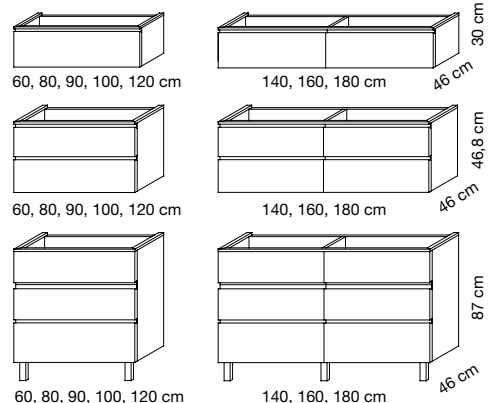

PLATEAU pour demi-colonne ABDECKPLATTE für Highboard

PANIER À LINGE WÄSCHEKORB

COMMODOES KOMMODE

MODULES COMPLÉMENTAIRES ERGÄNZUNGSMÖBEL

MEUBLE - UNTERSCHRANK