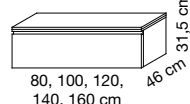

MODULES COMPLÉMENTAIRES ERGÄNZUNGSMÖBEL