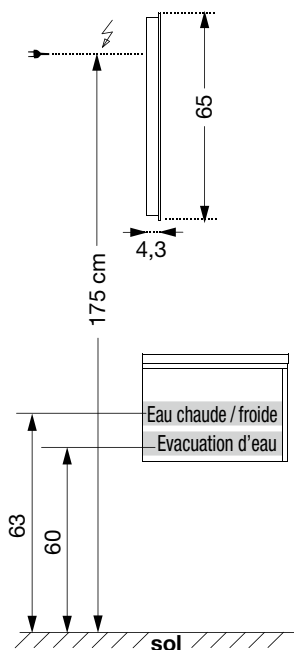

halo

MIROIR - SPIEGEL "LUZ"

60, 80, 90, 100, 120, 140, 160, 180 cm

Eclairage LED - LED Beleuchtung

ARMOIRE - SPIEGELSCHRANK

Eclairage LED - LED Beleuchtung

TABLE - WASCHTISCH

160, 180 cm : Vasque gauche ou droite
160, 180 cm: Becken links oder rechts

NICHES SOUS TABLES - NISCHE

Prévoir sortie de fils à 1,75 m du sol. Vide sanitaire : 7 cm.

1 niveau de rangement + miroir

1 niveau de rangement avec LED + armoire

2 niveaux de rangement + miroir

2 niveaux de rangement avec LED + armoire