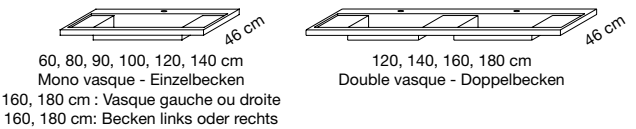

halo

MIROIR - SPIEGEL "LUZ"

60, 80, 90, 100, 120, 140, 160, 180 cm

Eclairage LED - LED Beleuchtung

ARMOIRE - SPIEGELSCHRANK

Eclairage LED - LED Beleuchtung

TABLE - WASCHTISCH

160, 180 cm : Vasque gauche ou droite
160, 180 cm: Becken links oder rechts

2 niveaux de rangement avec vasque à poser Fontana

Pour toute autre vasque :
HAUTEUR PLAN =
 90 cm - hauteur de la vasque

►► **MY COLOR : SURCÔÛT 300 CHF PAR RÉFÉRENCE / PAR COULEUR** (voir page 9)

►► **FORFAIT TOUS DÉCORS : 200 CHF** par commande pour tout autre coloris de l'offre de mélaminés Sanijura - Réf. 92 9990 (voir page 7)