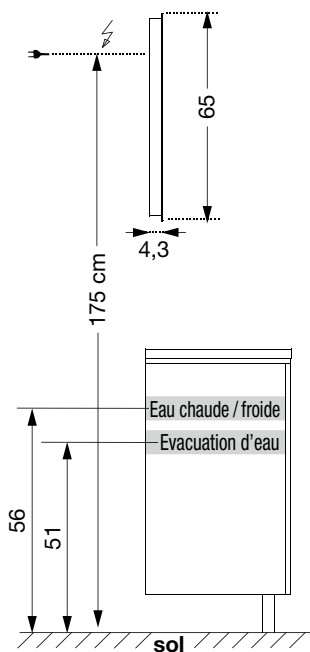

halo

MIROIR - SPIEGEL "LUZ"

60, 80, 90, 100, 120, 140, 160, 180 cm

Eclairage LED - LED Beleuchtung

ARMOIRE - SPIEGELSCHRANK

Eclairage LED - LED Beleuchtung

TABLE - WASCHTISCH

160, 180 cm : Vasque gauche ou droite
160, 180 cm: Becken links oder rechts

NICHES SOUS TABLES - NISCHE

Prévoir sortie de fils à 1,75 m du sol. Vide sanitaire : 7 cm.

1 niveau de rangement + miroir

1 niveau de rangement avec LED + armoire

2 niveaux de rangement + miroir

2 niveaux de rangement avec LED + armoire

2 niveaux de rangement avec vasque à poser Fontana

Pour toute autre vasque :
HAUTEUR PLAN =
 90 cm - hauteur de la vasque

►► **MY COLOR : SURCÔÛT 300 CHF PAR RÉFÉRENCE / PAR COULEUR** (voir page 9)

►► **FORFAIT TOUS DÉCORS : 200 CHF** par commande pour tout autre coloris de l'offre de mélaminés Sanijura - Réf. 92 9990 (voir page 7)