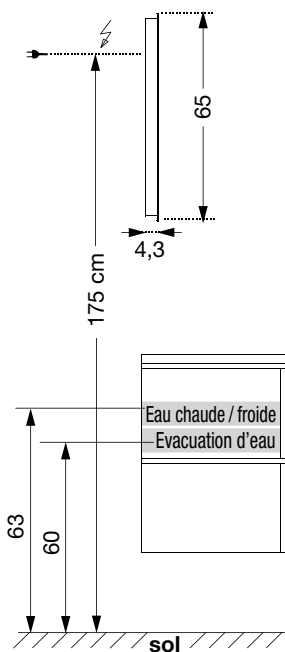

Rangement destructuré + miroir