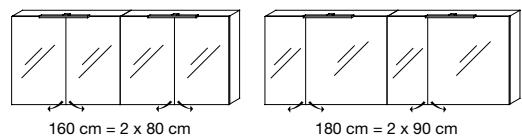

halo

MIROIR - SPIEGEL "LUZ"

60, 80, 90, 100, 120, 140, 160, 180 cm

Eclairage LED - LED Beleuchtung

ARMOIRE - SPIEGELSCHRANK

Eclairage LED - LED Beleuchtung

TABLE - WASCHTISCH

160, 180 cm : Vasque gauche ou droite
160, 180 cm: Becken links oder rechts

2 niveaux de rangement avec vasque à poser Fontana

Pour toute autre vasque :
HAUTEUR PLAN =
 90 cm - hauteur de la vasque

►► **MY COLOR : SURCÔÛT 300 CHF PAR RÉFÉRENCE / PAR COULEUR** (voir page 9)

►► **FORFAIT TOUS DÉCORS : 200 CHF** par commande pour tout autre coloris de l'offre de mélaminés Sanijura - Réf. 92 9990 (voir page 7)