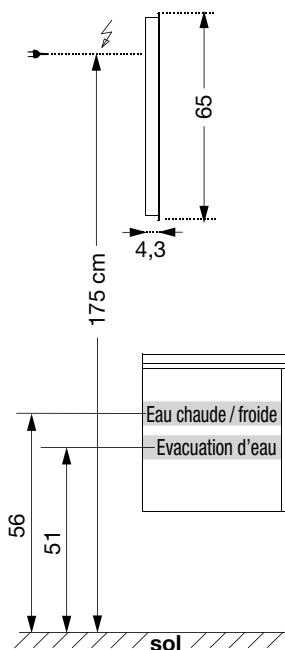

halo

MIROIR - SPIEGEL "LUZ"

60, 80, 90, 100, 120, 140, 160, 180 cm

Eclairage LED - LED Beleuchtung

ARMOIRE - SPIEGELSCHRANK

Eclairage LED - LED Beleuchtung

TABLE - WASCHTISCH

160, 180 cm : Vasque gauche ou droite
160, 180 cm: Becken links oder rechts

NICHES SOUS TABLES - NISCHE

Prévoir sortie de fils à 1,75 m du sol. Vide sanitaire : 7 cm.

1 niveau de rangement + miroir

1 niveau de rangement avec LED + armoire

2 niveaux de rangement + miroir

2 niveaux de rangement avec LED + armoire