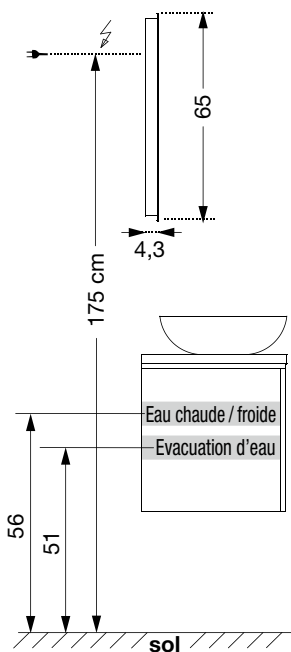

2 niveaux de rangement avec vasque à poser Fontana

Pour toute autre vasque :
HAUTEUR PLAN =
 90 cm - hauteur de la vasque

►► **MY COLOR : SURCÔÛT 300 CHF PAR RÉFÉRENCE / PAR COULEUR** (voir page 9)

►► **FORFAIT TOUS DÉCORS : 200 CHF** par commande pour tout autre coloris de l'offre de mélaminés Sanijura - Réf. 92 9990 (voir page 7)