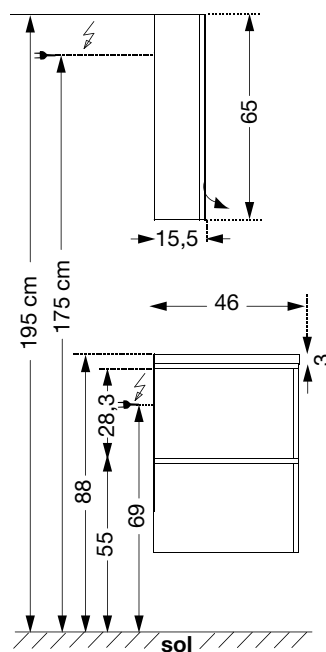

Rangement destructuré avec LED + armoire