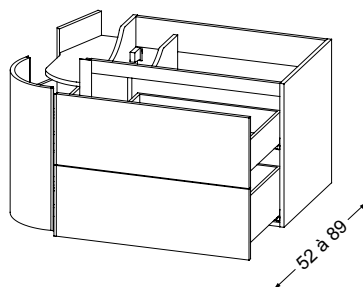

DÉTAIL MEUBLE UNTERSCHRANK