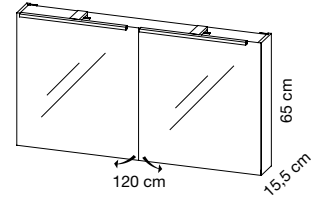

## ARMOIRES - SPIEGELSCHRANK

90 cm

Eclairage LED - LED Beleuchtung

120 cm

65 cm  
15,5 cm

## TABLES - WASCHTISCH

100 cm

Vasque gauche ou droite  
Links oder rechts

140 cm

52 cm

## MEUBLES - UNTERSCHRANK

100 cm

Gauche ou droite  
Links oder rechts

140 cm

55 cm  
52 cm