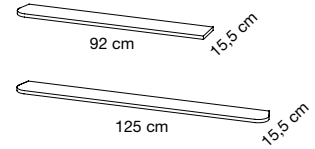

TABLETTES MIROIRS SPEIGEL ABLAGE