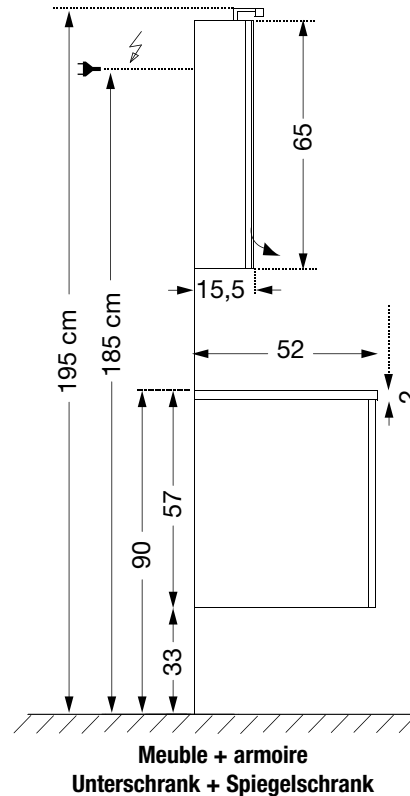

## TABLES - WASCHTISCH

100 cm

Vasque gauche ou droite  
Links oder rechts

140 cm

52 cm

## MEUBLES - UNTERSCHRANK

100 cm

Gauche ou droite  
Links oder rechts

140 cm

55 cm  
52 cm

## COLONNE - HOCHSCHRANK

35 cm

147 cm

34 cm

Gauche ou Droite  
Links oder rechts

Prévoir sortie de fils à 1,62 m du sol pour les miroirs et 1,85 m pour les armoires. Vide sanitaire : 7 cm.  
 Kabelpositionierung für Anschluss 1,62 m für Spiegel und 1,85 m für Spiegelschrank. Hohlraum 7 cm.