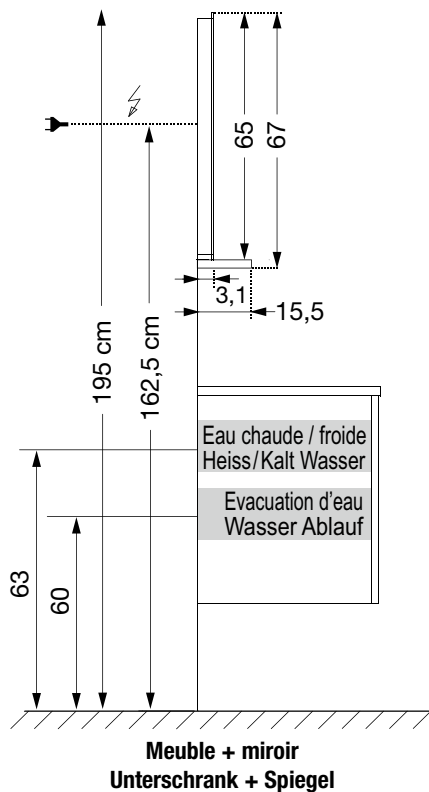

## TABLES - WASCHTISCH

100 cm

Vasque gauche ou droite  
Links oder rechts

140 cm

52 cm

## MEUBLES - UNTERSCHRANK

100 cm

Gauche ou droite  
Links oder rechts

140 cm

55 cm  
52 cm

## COLONNE - HOCHSCHRANK

35 cm

147 cm

34 cm

Gauche ou Droite  
Links oder rechts

Prévoir sortie de fils à 1,62 m du sol pour les miroirs et 1,85 m pour les armoires. Vide sanitaire : 7 cm.  
 Kabelpositionierung für Anschluss 1,62 m für Spiegel und 1,85 m für Spiegelschrank. Hohlraum 7 cm.