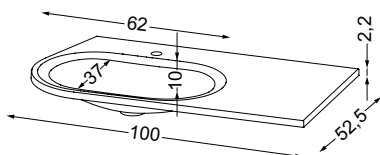

DÉTAIL VASQUE WASCHTISCH