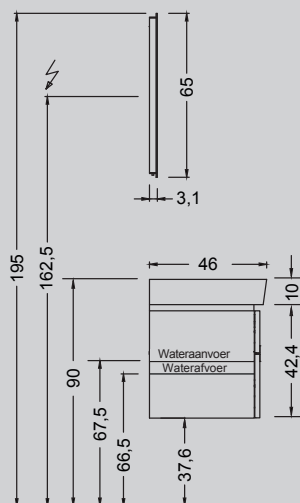

FRONT & ZIJKANTEN
MELAMINE HOUT

Kleur	Code
Eik Arlington	2173
Eik van Quebec	2143
Kleur en Code te bepalen	

TECHNISCHE GEGEVENS

Technische maten

DE GEMIDDELDE STANDAARD
HOOGTE IS VARIABEL PER PERSOON

SPIEGEL

TOILETKAST

Informatie :
De meubelen worden geleverd
zonder schroeven of pluggen
voor de bevestiging.

Recupelbelasting per
verlichtingspunt **NIET**
bij de prijs inbegrepen

Sanitaire ruimte 7 cm

Waskomtafel