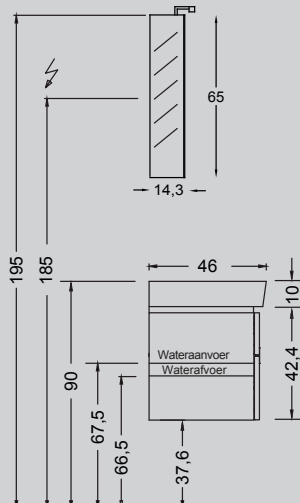

FRONT & ZIJKANTEN
MELAMINE HOUT

Kleur	Code
Eik Arlington	2173
Eik van Quebec	2143
Kleur en Code te bepalen	

TECHNISCHE GEGEVENS

Technische maten

DE GEMIDDELDE STANDAARD
HOOGTE IS VARIABEL PER PERSOON

SPIEGEL

TOILETKAST

Informatie :
De meubelen worden geleverd
zonder schroeven of pluggen
voor de bevestiging.

Recupelbelasting per
verlichtingspunt **NIET**
bij de prijs inbegrepen

Sanitaire ruimte 7 cm

Waskomtafel