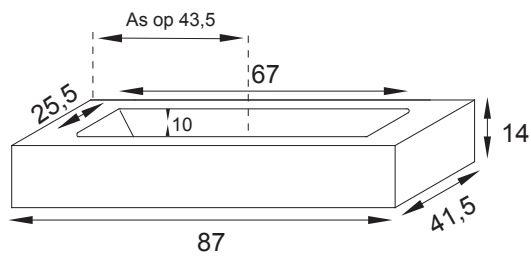

TECHNISCHE GEGEVENS

Technische maten

DE GEMIDDELDE STANDAARD
HOOGTE IS VARIABEL PER PERSOON

SPIEGEL

Sanitaire ruimte 7 cm

Recupelbelasting per
verlichtingspunt **NIET** bij de
prijs
inbegrepen

Informatie :
de meubelen worden geleverd
zonder schroeven of pluggen
voor de bevestiging

WASKOMTAFEL

NB : Afvoer in het midden en de positie van de kraan is voorgeboord links of rechts