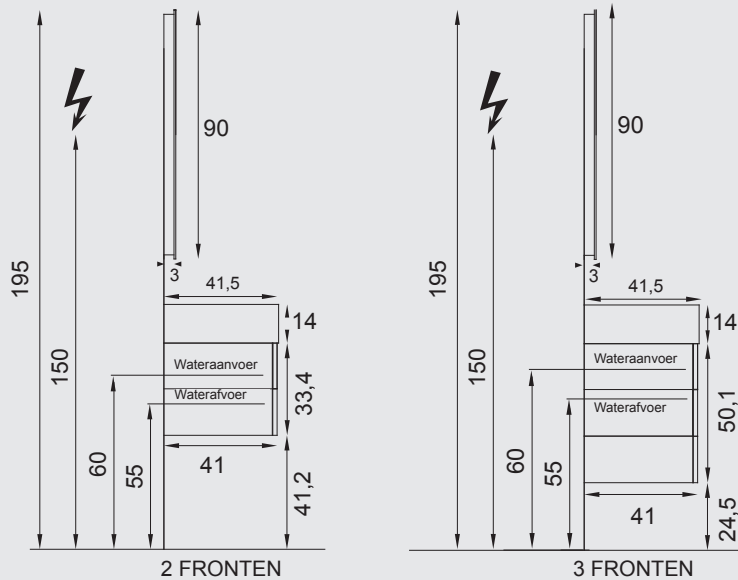

FRONT & ZIJKANTEN FINEERHOUT	
Kleuren	Code
Berkenhout	0332
Notenhout	0331
Kleur en Code te bepalen	

MyColor : 250,- € per afzonderlijk element voor een RAL of NCS kleur uit een keuze van 6000 kleuren (zie blz. 1/4)

TECHNISCHE GEGEVENS

Technische maten

DE GEMIDDELDE STANDAARD
HOOGTE IS VARIABEL PER PERSOON

SPIEGEL

Sanitaire ruimte 7 cm

Recupelbelasting per
verlichtingspunt **NIET** bij de
prijs
inbegrepen

Informatie :
de meubelen worden geleverd
zonder schroeven of pluggen
voor de bevestiging

WASKOMTAFEL

NB : Afvoer in het midden en de positie van de kraan is voorgeboord links of rechts