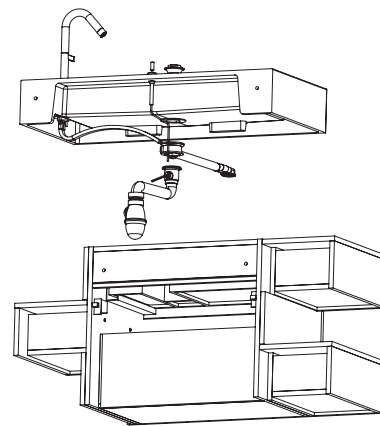

TECHNISCHE GEGEVENS

Technische maten

DE GEMIDDELDE STANDAARD
HOOGTE IS VARIABEL PER PERSOON

SPIEGEL

Sanitaire ruimte 7 cm

Recupelbelasting per
verlichtingspunt **NIET** bij de
prijs
inbegrepen

Informatie :
de meubelen worden geleverd
zonder schroeven of pluggen
voor de bevestiging

WASKOMTAFEL

NB : Afvoer in het midden en de positie van de kraan is voorgeboord links of rechts